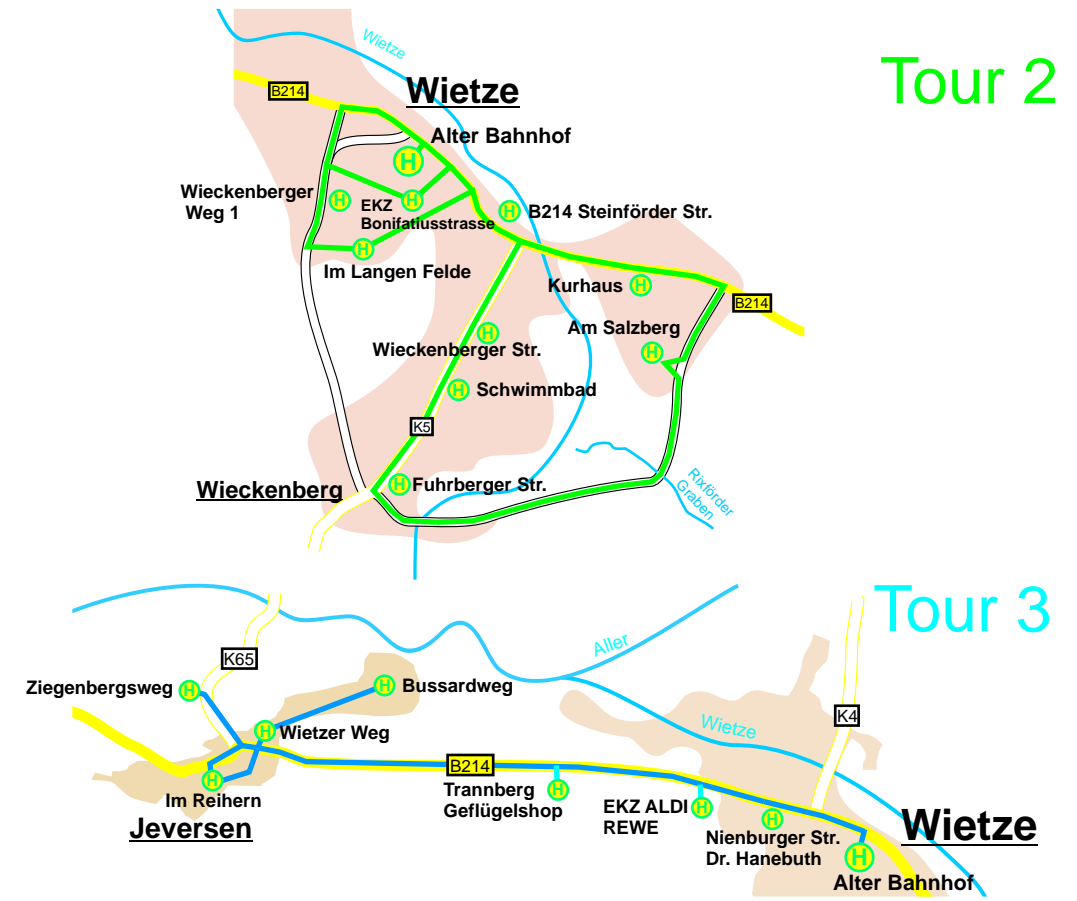

Tour 3 Wietze - Jeveresen - Wietze

Anschluss CeBus aus Celle	9.50 Uhr	11.50 Uhr	15.50 Uhr	17.56 Uhr
Wietze Alter Bahnhof	10.00 Uhr	12.00 Uhr	16.00 Uhr	18.00 Uhr
Wietze B 214 Nienburger Str.	10.02 Uhr	12.03 Uhr	16.02 Uhr	18.02 Uhr
Wietze EKZ ALDI/REWE	10.04 Uhr	12.04 Uhr	16.04 Uhr	18.04 Uhr
Wietze Trannberg Geflügelshop	10.06 Uhr	12.06 Uhr	16.06 Uhr	18.06 Uhr
Jeveresen Im Reihern	10.10 Uhr	12.10 Uhr	16.10 Uhr	18.10 Uhr
Jeveresen Ziegenbergsweg	10.12 Uhr	12.12 Uhr	16.12 Uhr	18.12 Uhr
Jeveresen Wietzer Weg	10.14 Uhr	12.14 Uhr	16.14 Uhr	18.14 Uhr
Jeveresen Bussardweg	10.16 Uhr	12.16 Uhr	16.16 Uhr	18.16 Uhr
Jeveresen Wietzer Weg	10.25 Uhr	12.25 Uhr	16.25 Uhr	18.25 Uhr
Wietze Trannberg Geflügelshop	10.29 Uhr	12.29 Uhr	16.29 Uhr	18.29 Uhr
Wietze EKZ ALDI/REWE	10.31 Uhr	12.31 Uhr	16.31 Uhr	18.31 Uhr
Wietze B 214 Nienburger Str.	10.33 Uhr	12.33 Uhr	16.33 Uhr	18.33 Uhr
Wietze Alter Bahnhof	10.35 Uhr	12.35 Uhr	16.35 Uhr	18.35 Uhr
Anschluss CeBus Celle	11.00 Uhr	13.00 Uhr	17.00 Uhr	19.00 Uhr